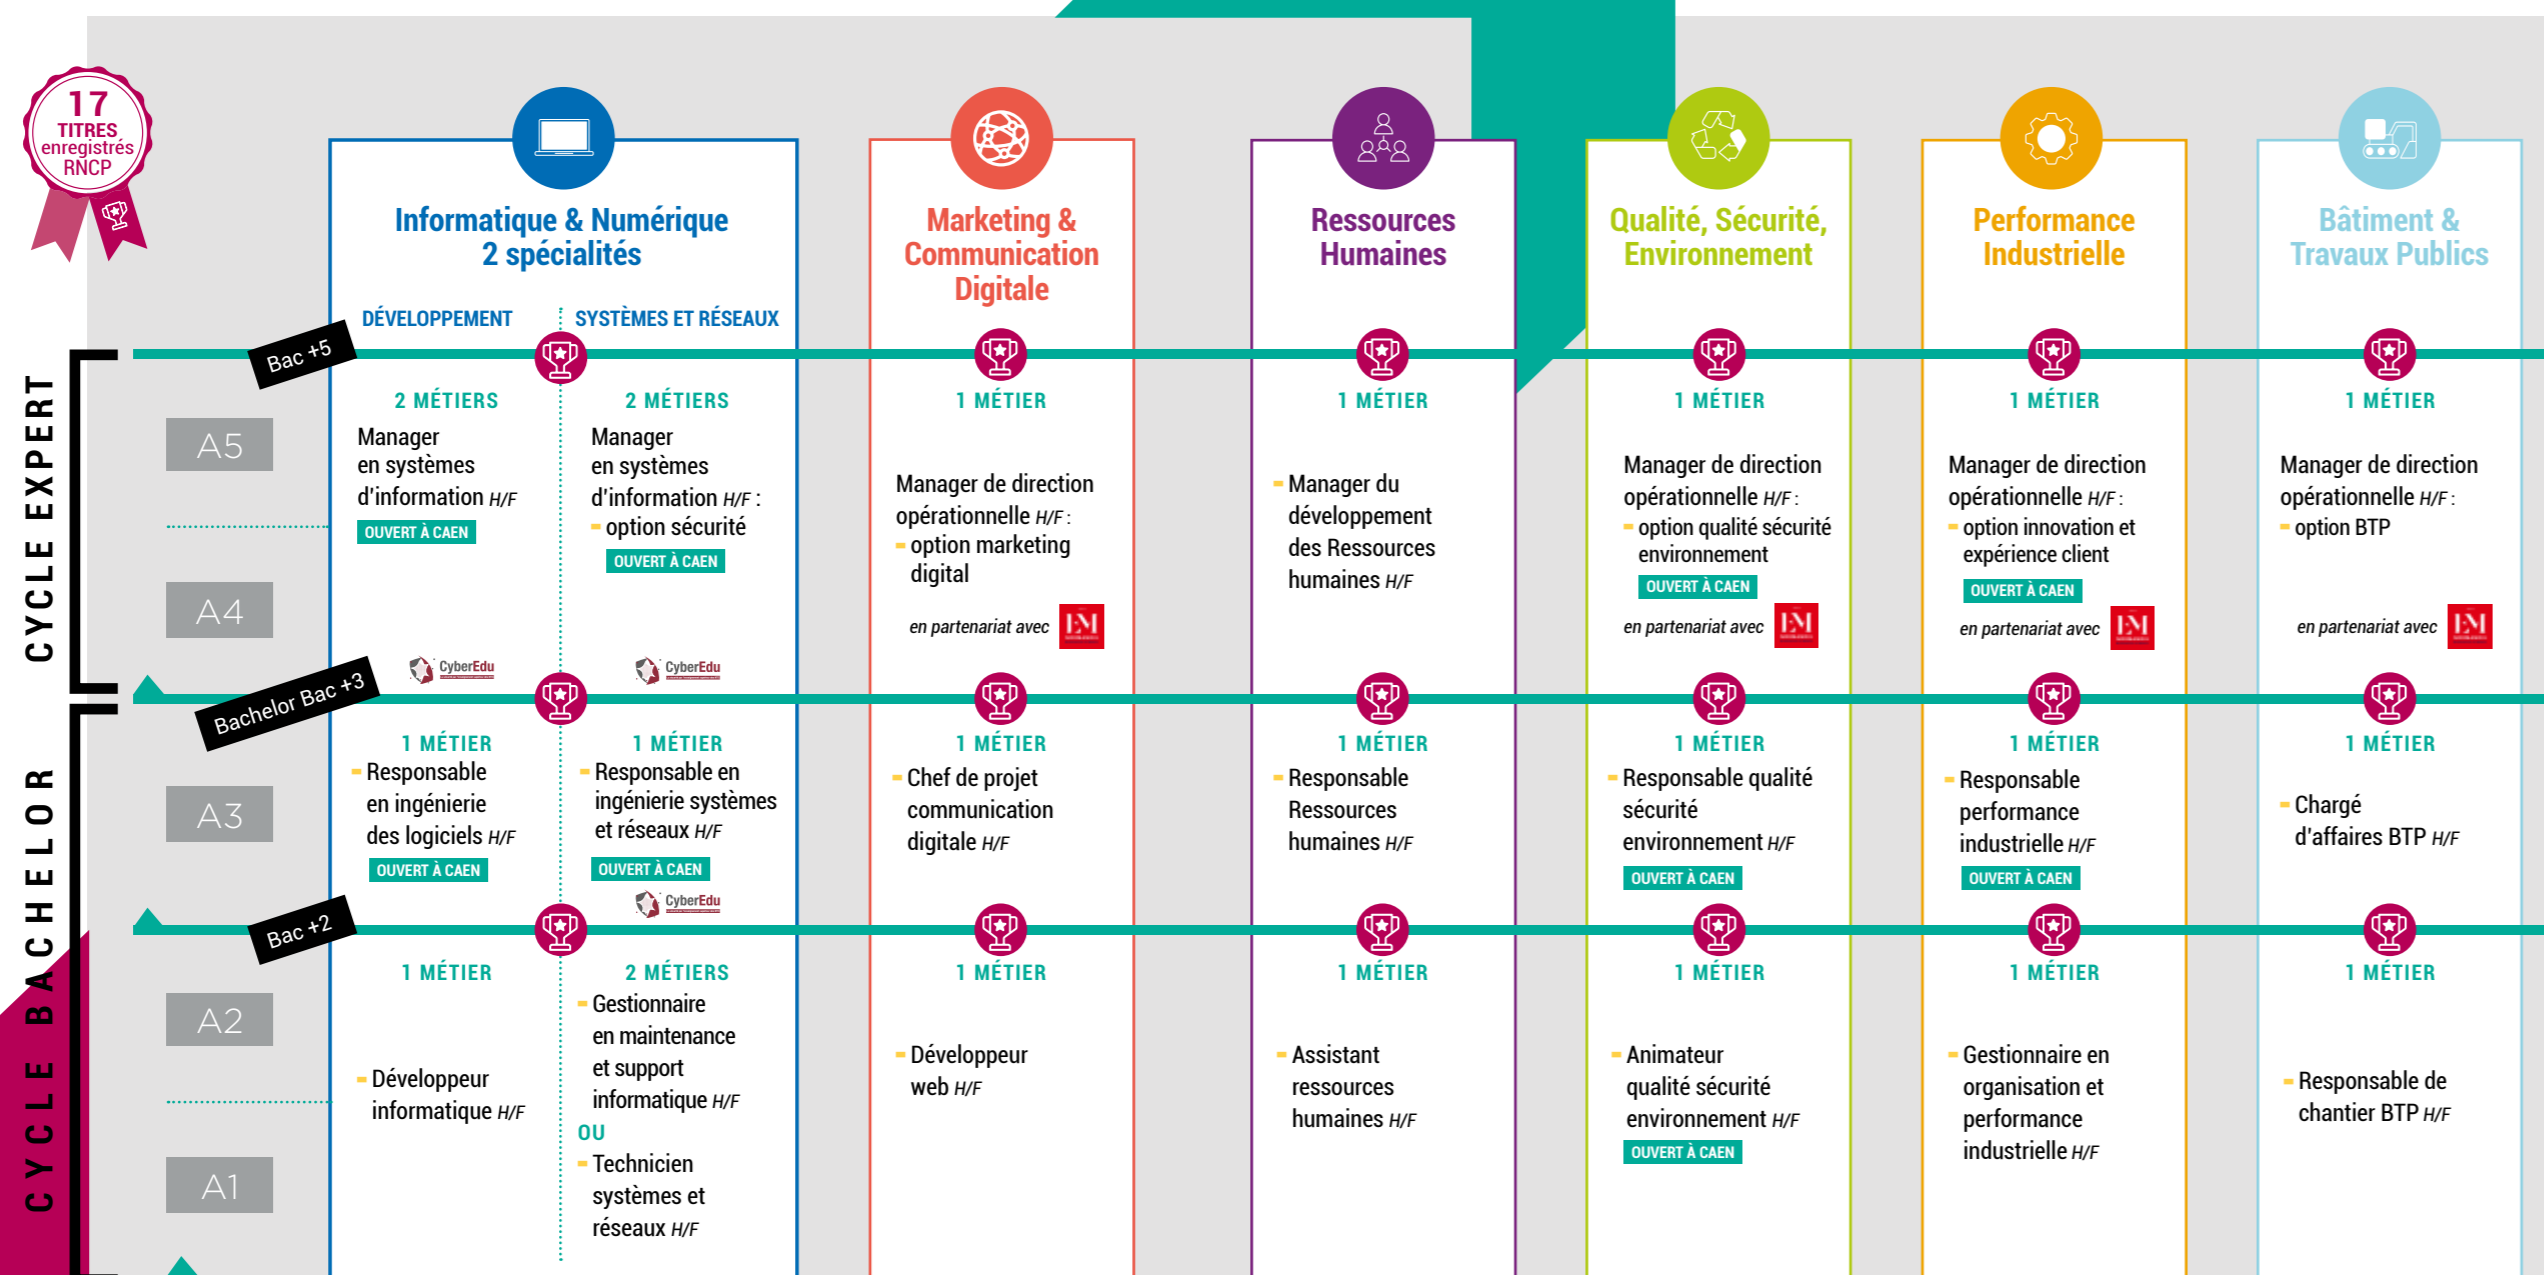

Recrutez vos talents en alternance
Campus Rouen et Caen

CESI École Supérieure de l'Alternance

UNE OFFRE ADAPTÉE À VOS BESOINS

J'intègre un alternant de niveau

J'accompagne un alternant au niveau

* RNCP : Répertoire national des certifications professionnelles

Une offre en alternance du bac au bac +5

6 filières d'excellence, 20 parcours diplômants

Pour les entreprises, l'alternance est une manière efficace de faire face aux besoins de recrutement. CESI École Supérieure de l'Alternance vous aide à sécuriser vos futurs recrutements en préselectionnant des profils motivés à fort potentiel sur des missions que vous définissez en amont. Depuis 2020, nos parcours s'enrichissent d'ateliers permettant de développer les soft skills essentielles à une bonne intégration en entreprise.

Nos 20 parcours métiers sont diplômants et donnent lieu à délivrance d'une certification professionnelle enregistrée au RNCP*, reconnue par l'État et par les entreprises.

Recrutez et formez des professionnels de terrain !

Rythme : 3 semaines en entreprise et une semaine par mois en centre.

CESI se développe à Caen

Depuis Janvier 2020, CESI est implanté sur le Campus Sciences et Ingénierie Rouen Normandie

CESI École Supérieure de l'Alternance