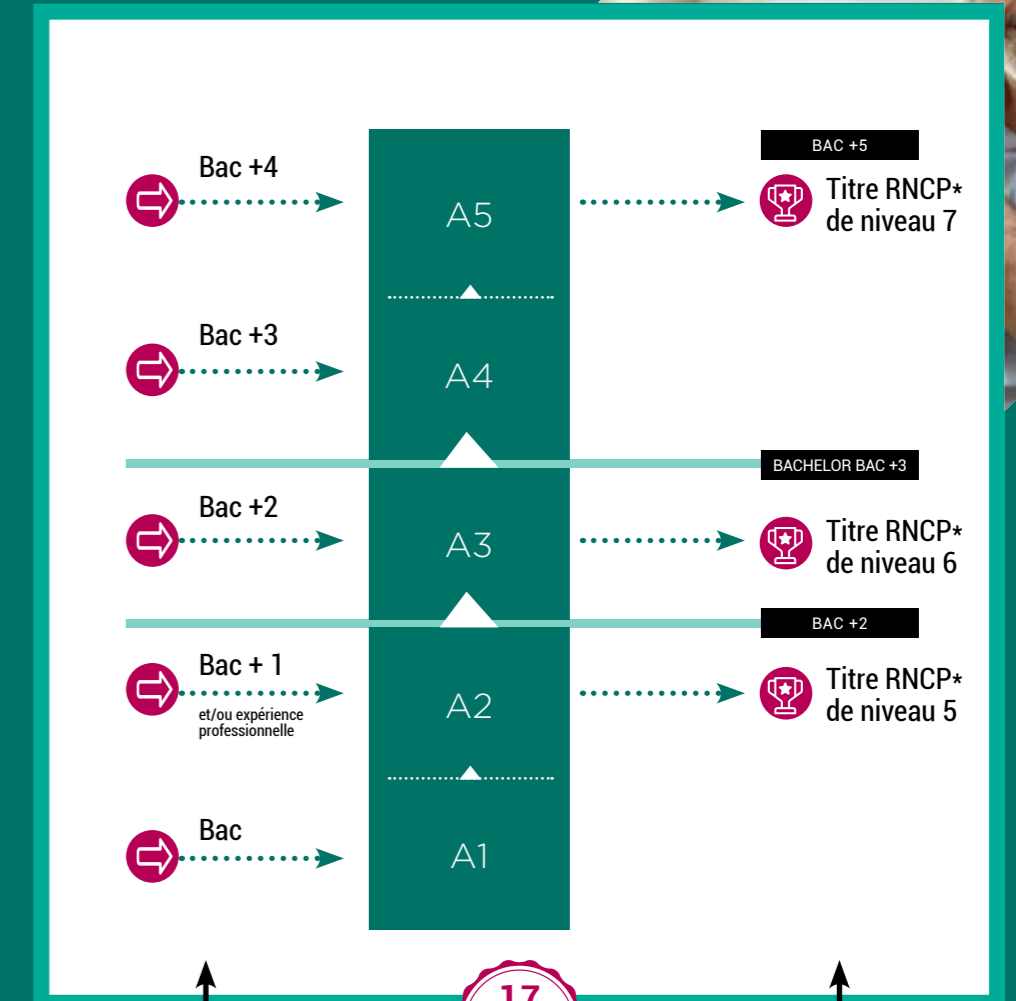

CESI École Supérieure de l'Alternance - mars 2020

RECRUTEZ EN ALTERNANCE DU BAC AU BAC+5

CESI

RENTRÉE 2021

- Informatique & Numérique
- Marketing & Communication Digitale
- Ressources Humaines
- Qualité Sécurité Environnement
- Performance Industrielle
- Bâtiment Et Travaux Publics

Recrutez vos talents en alternance
Campus Rouen et Caen

CESI École Supérieure de l'Alternance

UNE OFFRE ADAPTÉE À VOS BESOINS

J'intègre un alternant de niveau

J'accompagne un alternant au niveau

* RNCP : Répertoire national des certifications professionnelles